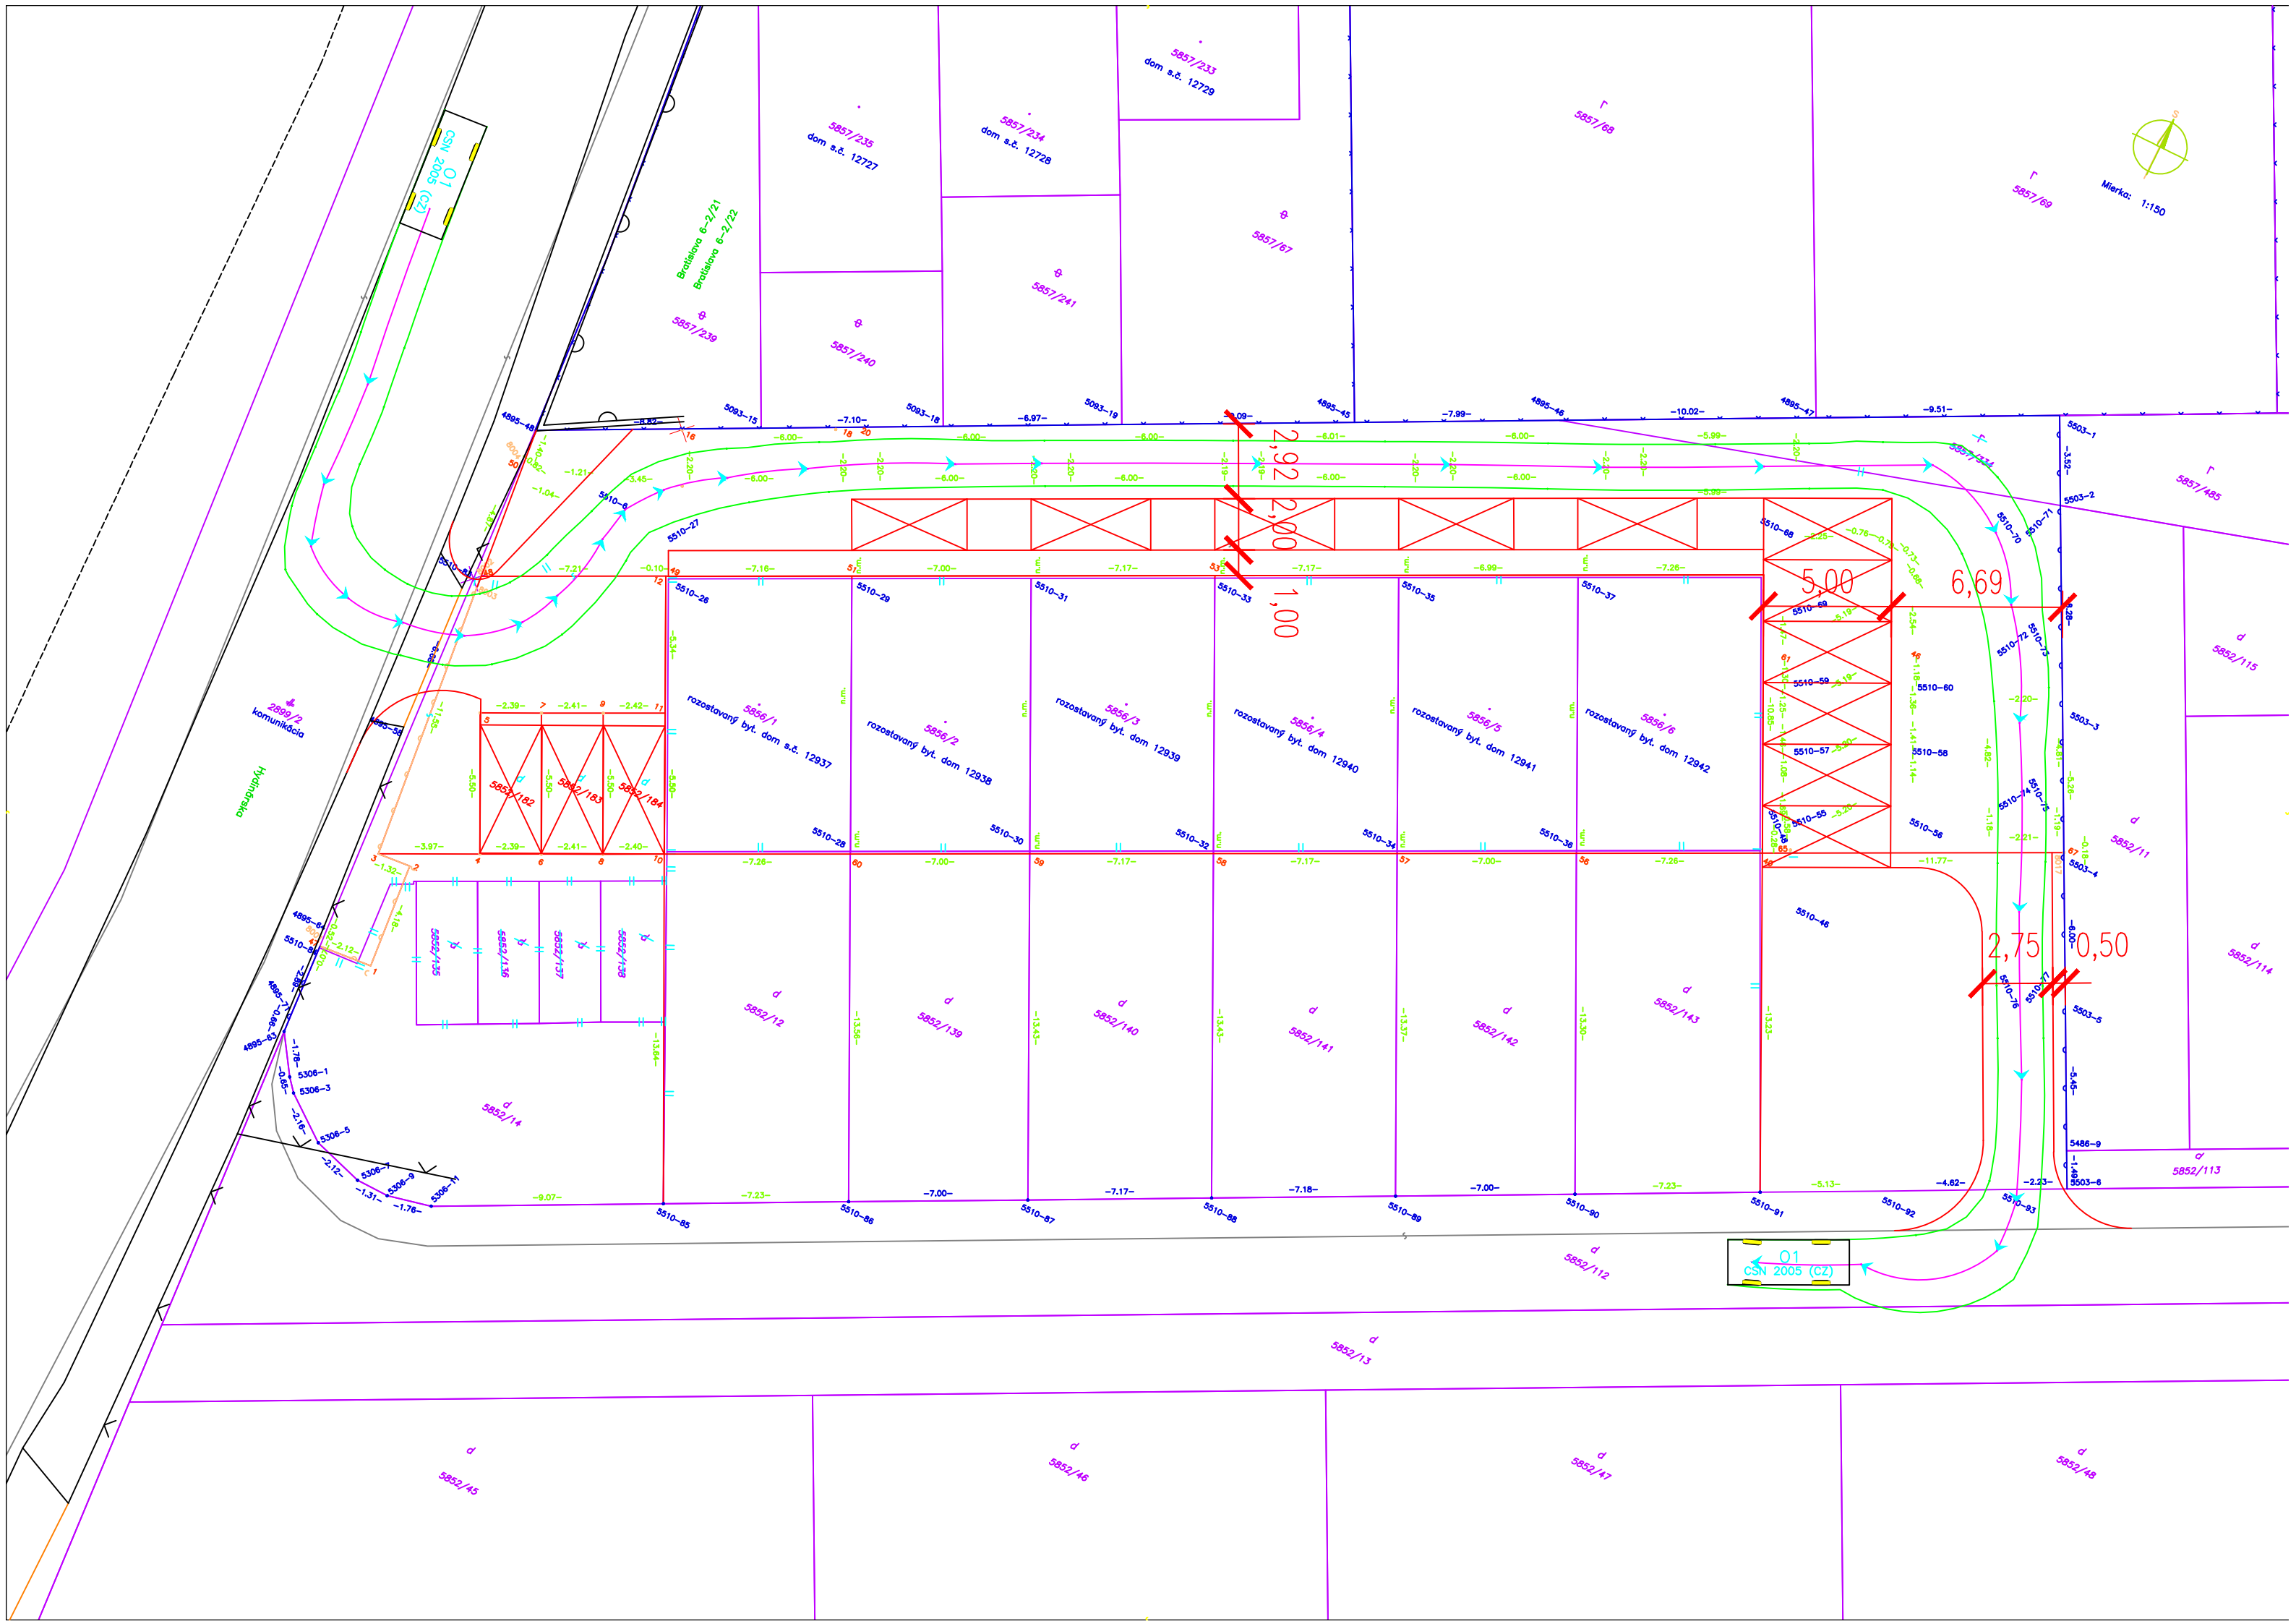

Mierka: 1:150

01  
CSN 2005 (CZ)

01  
CSN 2005 (CZ)

Hydrofónia  
komunikácia

Bratšková B-2/21  
Bratšková B-2/22

rozoštaný byt. dom s.č. 12937  
5510-182 5510-183 5510-184

rozoštaný byt. dom 12938  
5510-185 5510-186 5510-187