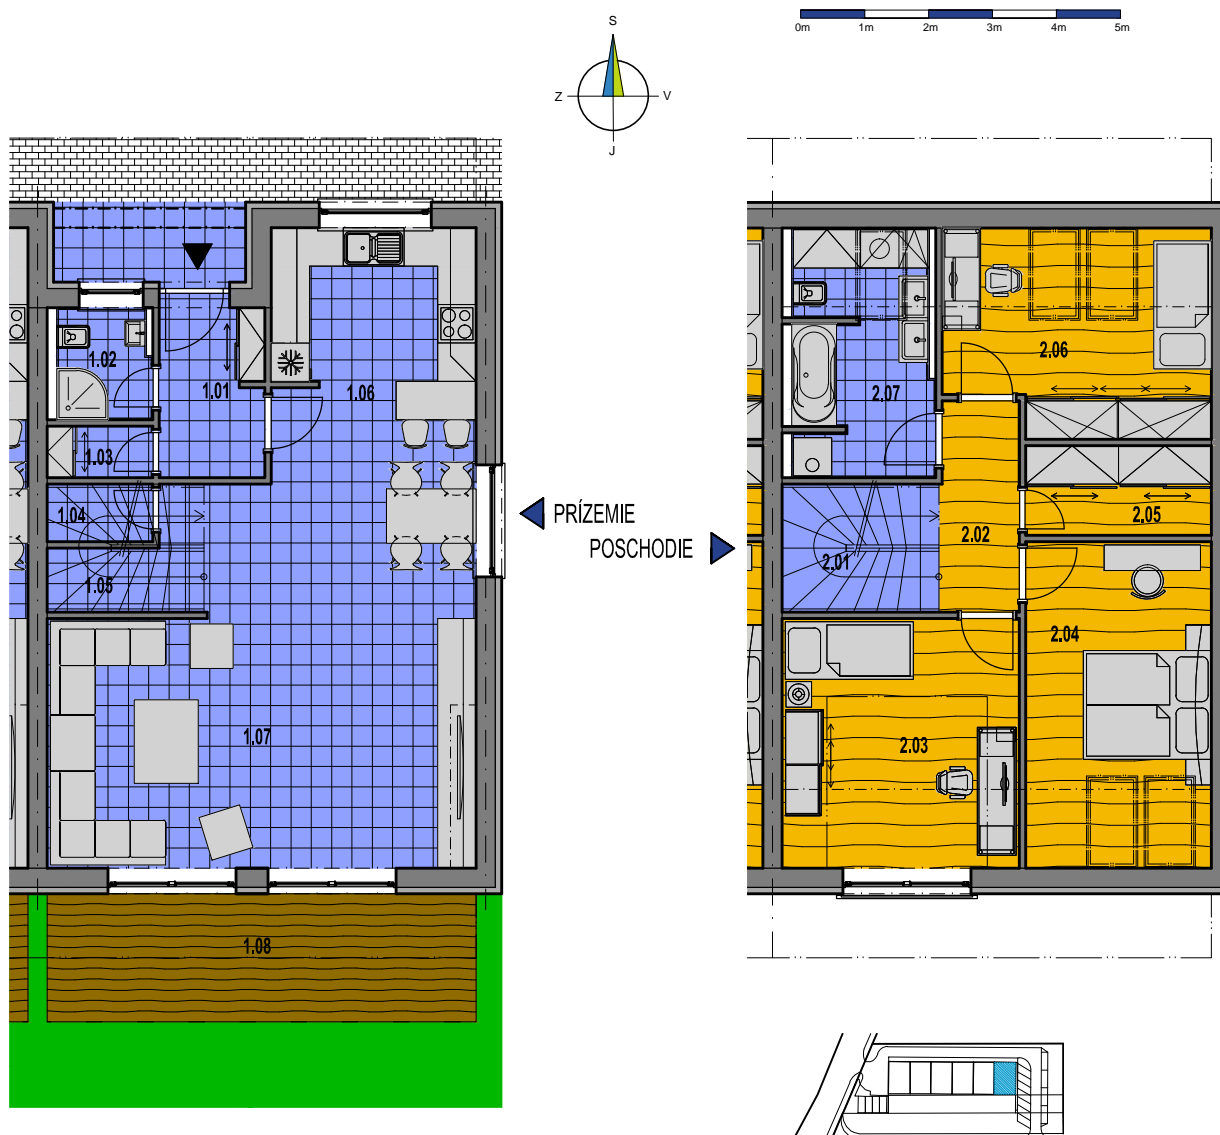

### PRÍZEMIE

Č.M.	NÁZOV MIESTNOSTI	PLOCHA [m <sup>2</sup> ]
1.01	ZÁDVERIE	4,60
1.02	KÚPEĽŇA	2,60
1.03	KOMORA	1,30
1.04	SKLAD	1,50
1.05	SCHODISKO	2,50
1.06	KUCHYŇA+JEDÁLEŇ	15,50
1.07	OBÝVACIA IZBA	32,00
<b>ÚŽITKOVÁ PLOCHA BEZ TERASY</b>		<b>60,00</b>
1.08	TERASA	13,40

### POSCHODIE

Č.M.	NÁZOV MIESTNOSTI	PLOCHA [m <sup>2</sup> ]
2.01	SCHODISKO	4,90
2.02	CHODBA	4,10
2.03	IZBA	14,40
2.04	IZBA	14,70
2.05	ŠATNÍK	4,10
2.06	IZBA	12,90
2.07	KÚPEĽŇA	8,50
<b>ÚŽITKOVÁ PLOCHA</b>		<b>63,60</b>

\*ZARIADENIE INTERIÉRU JE SÚČASŤOU GRAFICKÉHO ZNÁZORNENIA A MÁ LEN INFORMAČNÝ CHARAKTER

Ú.P. domu: 123,60 m<sup>2</sup>

Ú.P. terasy: 13,40 m<sup>2</sup>

Ú.P. spolu: **137,00 m<sup>2</sup>**