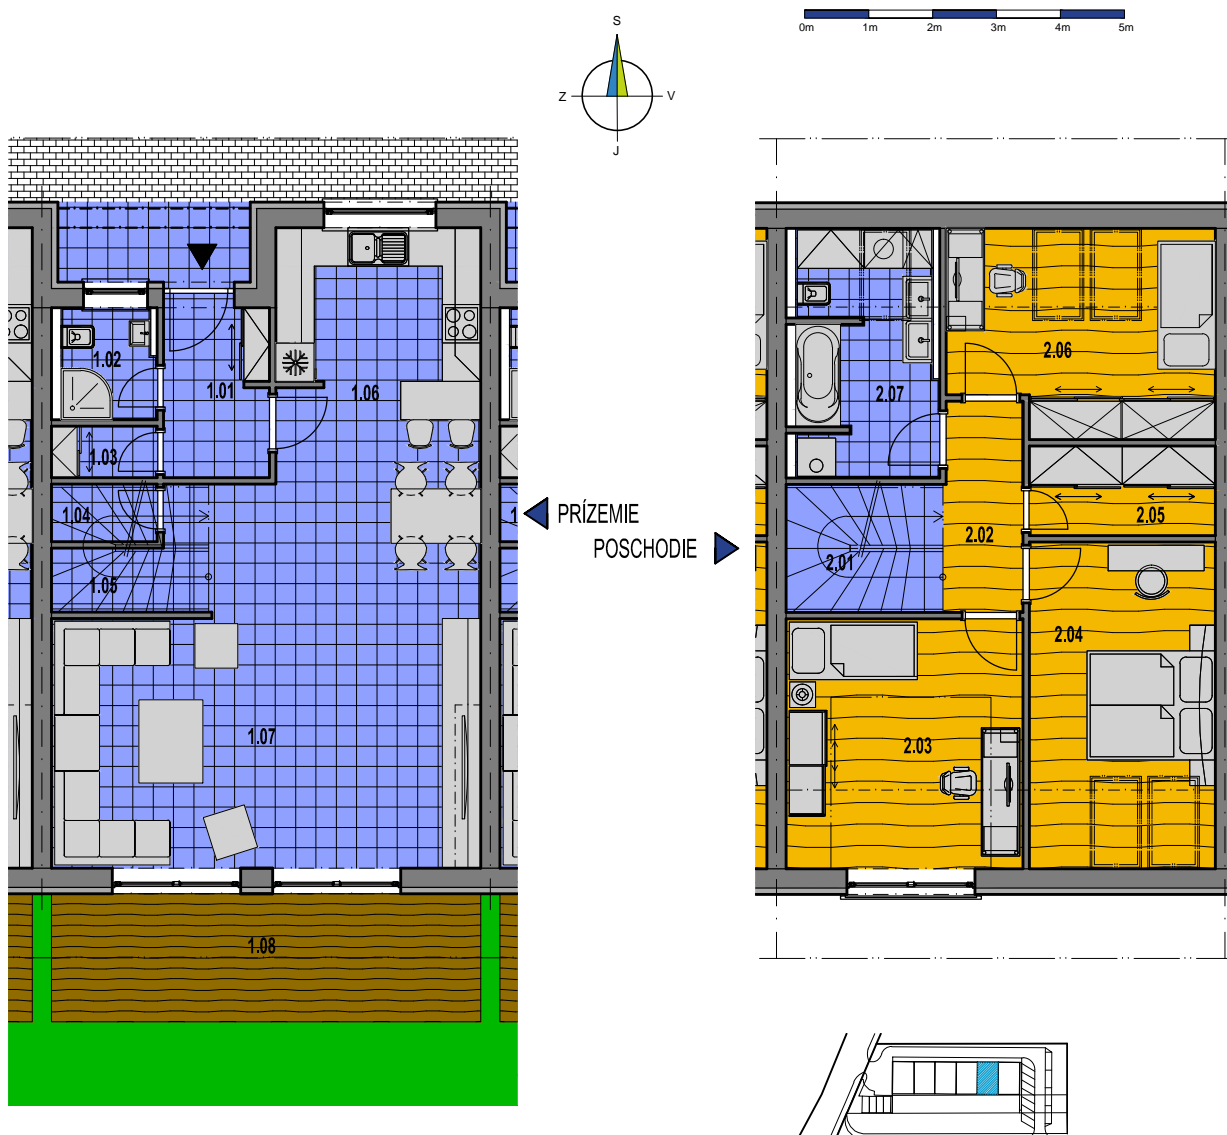

Yasmina

PRÍZEMIE

Č.M.	NÁZOV MIESTNOSTI	PLOCHA [m ²]
1.01	ZÁDVERIE	4,60
1.02	KÚPEĽŇA	2,60
1.03	KOMORA	1,30
1.04	SKLAD	1,50
1.05	SCHODISKO	2,50
1.06	KUCHYŇA+JEDÁLEŇ	15,50
1.07	OBÝVACIA IZBA	32,00
ÚŽITKOVÁ PLOCHA BEZ TERASY		60,00
1.08	TERASA	13,40

POSCHODIE

Č.M.	NÁZOV MIESTNOSTI	PLOCHA [m ²]
2.01	SCHODISKO	4,90
2.02	CHODBA	4,10
2.03	IZBA	14,40
2.04	IZBA	14,70
2.05	ŠATNÍK	4,10
2.06	IZBA	12,90
2.07	KÚPEĽŇA	8,50
ÚŽITKOVÁ PLOCHA		63,60

Ú.P. domu: 123,60 m²

Ú.P. terasy: 13,40 m²

Ú.P. spolu: **137,00 m²**

*ZARIADENIE INTERIÉRU JE SÚČASŤOU GRAFICKÉHO ZNÁZORNENIA A MÁ LEN INFORMAČNÝ CHARAKTER