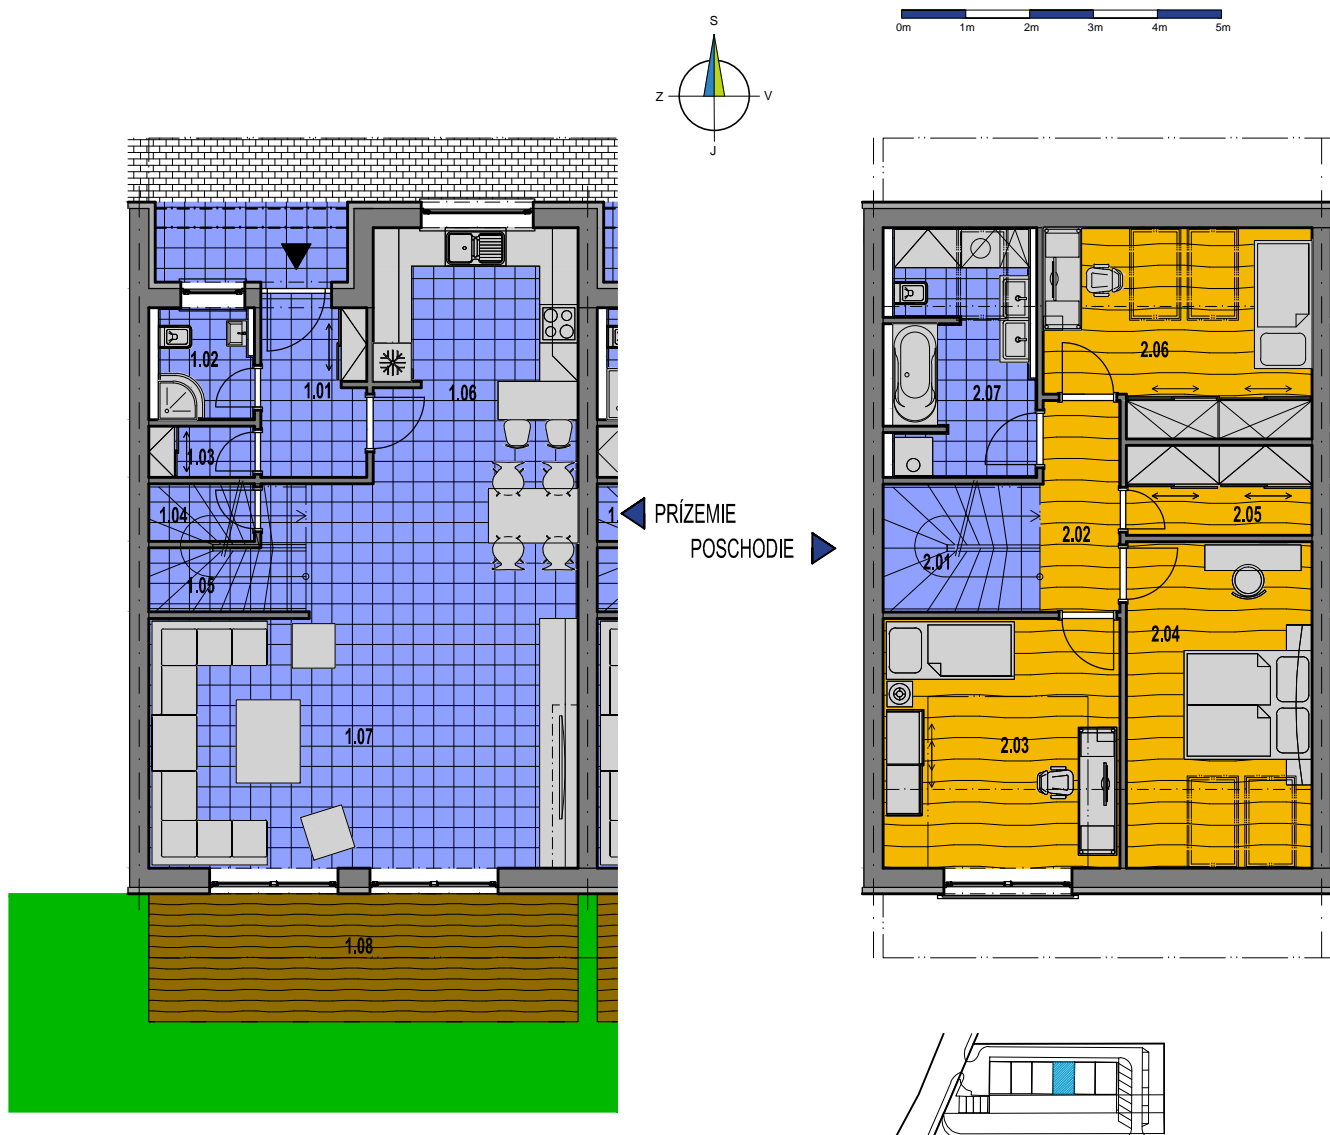

Yasmina

PRÍZEMIE

Č.M.	NÁZOV MIESTNOSTI	PLOCHA [m ²]
1.01	ZÁDVERIE	4,60
1.02	KÚPEĽŇA	2,60
1.03	KOMORA	1,30
1.04	SKLAD	1,50
1.05	SCHODISKO	2,50
1.06	KUCHYŇA+JEDÁLEŇ	15,50
1.07	OBÝVACIA IZBA	32,00
ÚŽITKOVÁ PLOCHA BEZ TERASY		60,00
1.08	TERASA	13,40

POSCHODIE

Č.M.	NÁZOV MIESTNOSTI	PLOCHA [m ²]
2.01	SCHODISKO	4,90
2.02	CHODBA	4,10
2.03	IZBA	14,40
2.04	IZBA	14,70
2.05	ŠATNÍK	4,10
2.06	IZBA	12,90
2.07	KÚPEĽŇA	8,50
ÚŽITKOVÁ PLOCHA		63,60

*ZARIADENIE INTERIÉRU JE SÚČASŤOU GRAFICKÉHO ZNÁZORNENIA A MÁ LEN INFORMAČNÝ CHARAKTER

Ú.P. domu: 123,60 m²

Ú.P. terasy: 13,40 m²

Ú.P. spolu: **137,00 m²**