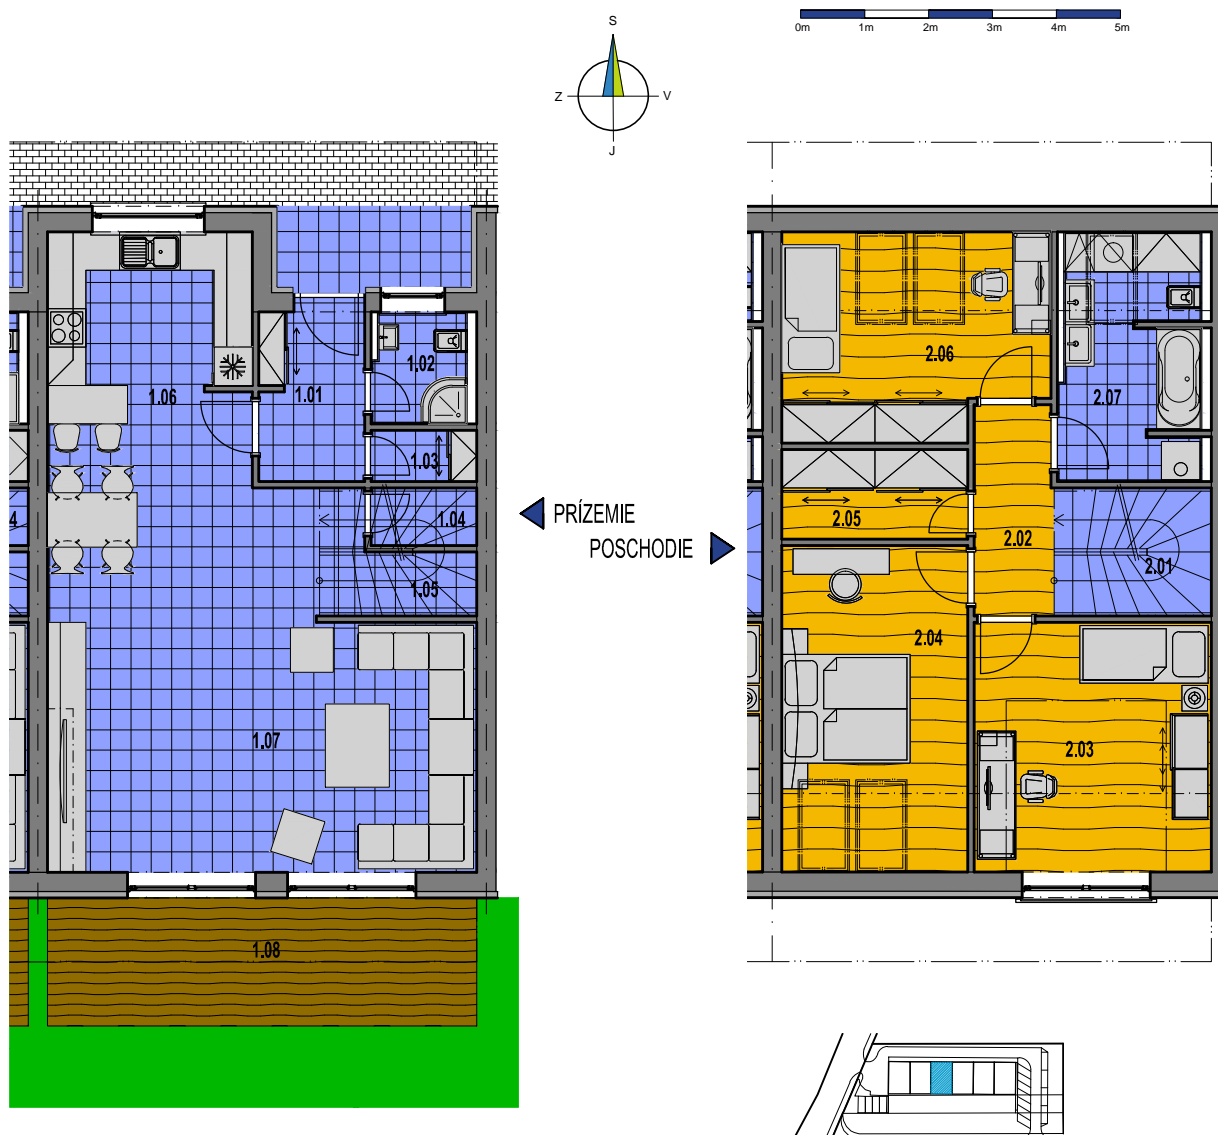

Yasmina

PRÍZEMIE

Č.M.	NÁZOV MIESTNOSTI	PLOCHA [m ²]
1.01	ZÁDVERIE	4,60
1.02	KÚPEĽŇA	2,60
1.03	KOMORA	1,30
1.04	SKLAD	1,50
1.05	SCHODISKO	2,50
1.06	KUCHYŇA+JEDÁLEŇ	15,50
1.07	OBÝVACIA IZBA	32,00
ÚŽITKOVÁ PLOCHA BEZ TERASY		60,00
1.08	TERASA	13,40

POSCHODIE

Č.M.	NÁZOV MIESTNOSTI	PLOCHA [m ²]
2.01	SCHODISKO	4,90
2.02	CHODBA	4,10
2.03	IZBA	14,40
2.04	IZBA	14,70
2.05	ŠATNÍK	4,10
2.06	IZBA	12,90
2.07	KÚPEĽŇA	8,50
ÚŽITKOVÁ PLOCHA		63,60

*ZARIADENIE INTERIÉRU JE SÚČASŤOU GRAFICKÉHO ZNÁZORNENIA A MÁ LEN INFORMAČNÝ CHARAKTER

Ú.P. domu: 123,60 m²

Ú.P. terasy: 13,40 m²

Ú.P. spolu: **137,00 m²**