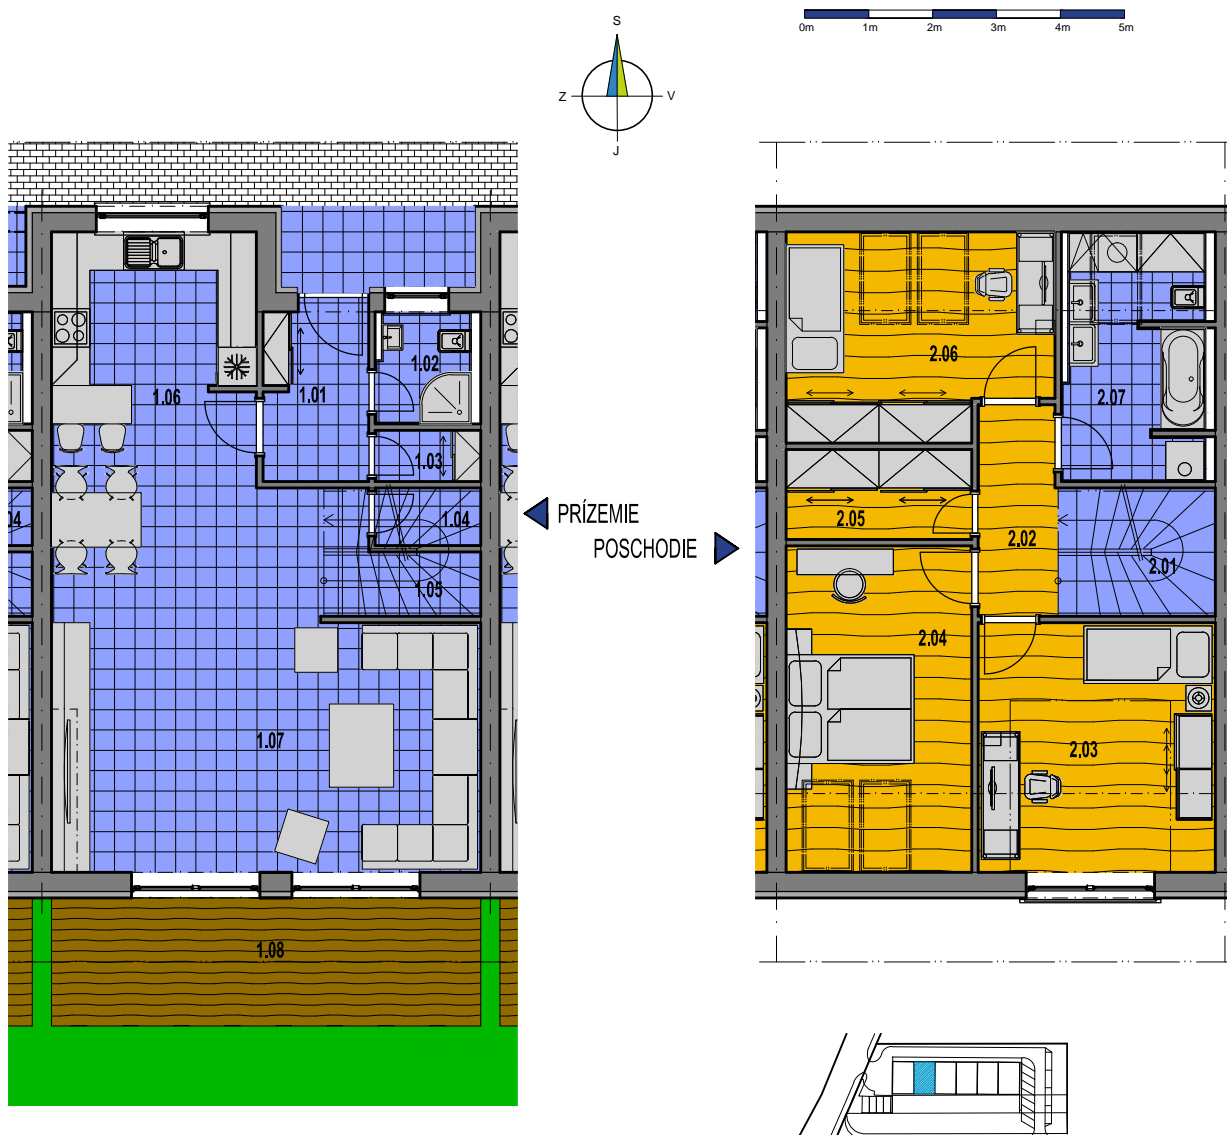

Yasmina

PRÍZEMIE

Č.M.	NÁZOV MIESTNOSTI	PLOCHA [m ²]
1.01	ZÁDVERIE	4,60
1.02	KÚPEĽŇA	2,60
1.03	KOMORA	1,30
1.04	SKLAD	1,50
1.05	SCHODISKO	2,50
1.06	KUCHYŇA+JEDÁLEŇ	15,50
1.07	OBÝVACIA IZBA	32,00
ÚŽITKOVÁ PLOCHA BEZ TERASY		60,00
1.08	TERASA	13,40

POSCHODIE

Č.M.	NÁZOV MIESTNOSTI	PLOCHA [m ²]
2.01	SCHODISKO	4,90
2.02	CHODBA	4,10
2.03	IZBA	14,40
2.04	IZBA	14,70
2.05	ŠATNÍK	4,10
2.06	IZBA	12,90
2.07	KÚPEĽŇA	8,50
ÚŽITKOVÁ PLOCHA		63,60

*ZARIADENIE INTERIÉRU JE SÚČASŤOU GRAFICKÉHO ZNÁZORNENIA A MÁ LEN INFORMAČNÝ CHARAKTER

Ú.P. domu: 123,60 m²

Ú.P. terasy: 13,40 m²

Ú.P. spolu: **137,00 m²**