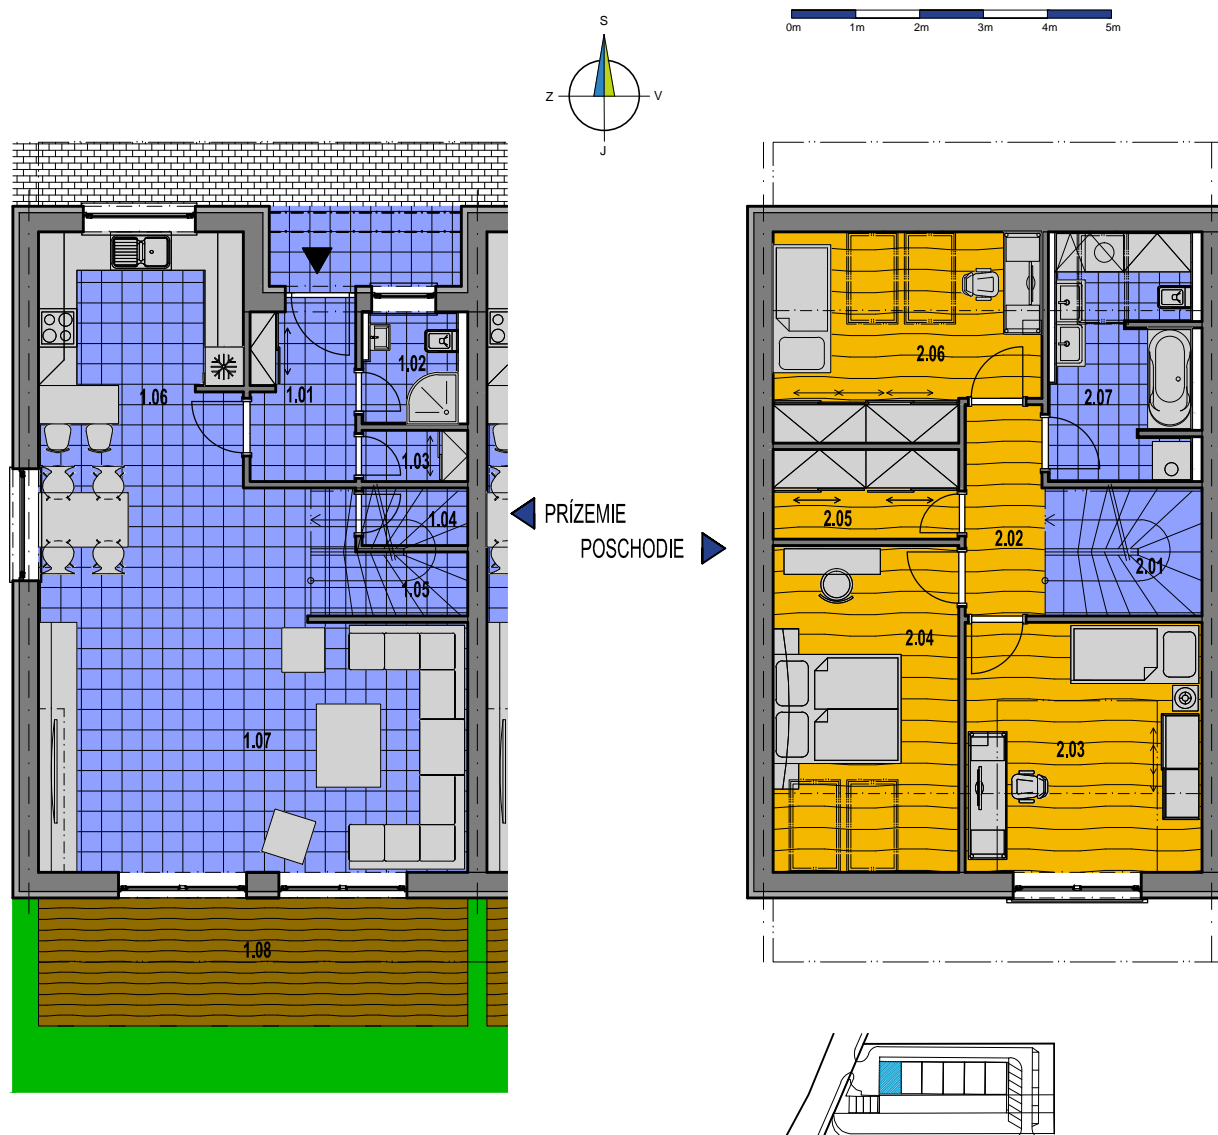

Yasmina

PRÍZEMIE

Č.M.	NÁZOV MIESTNOSTI	PLOCHA [m ²]
1.01	ZÁDVERIE	4,60
1.02	KÚPEĽŇA	2,60
1.03	KOMORA	1,30
1.04	SKLAD	1,50
1.05	SCHODISKO	2,50
1.06	KUCHYŇA+JEDÁLEŇ	15,50
1.07	OBÝVACIA IZBA	32,00
ÚŽITKOVÁ PLOCHA BEZ TERASY		60,00
1.08	TERASA	13,40

POSCHODIE

Č.M.	NÁZOV MIESTNOSTI	PLOCHA [m ²]
2.01	SCHODISKO	4,90
2.02	CHODBA	4,10
2.03	IZBA	14,40
2.04	IZBA	14,70
2.05	ŠATNÍK	4,10
2.06	IZBA	12,90
2.07	KÚPEĽŇA	8,50
ÚŽITKOVÁ PLOCHA		63,60

*ZARIADENIE INTERIÉRU JE SÚČASŤOU GRAFICKÉHO ZNÁZORNENIA A MÁ LEN INFORMAČNÝ CHARAKTER

Ú.P. domu: 123,60 m²

Ú.P. terasy: 13,40 m²

Ú.P. spolu: **137,00 m²**